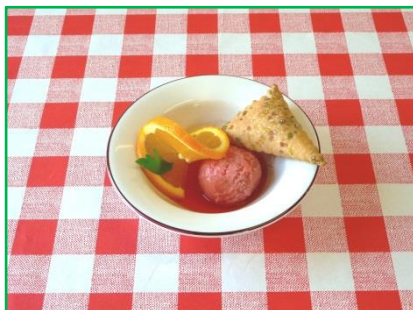

Verdauerli 9.50

Eine Kugel Blutorangen Sorbet
mit Orangenlikör

1 scoop blood orange sorbet with
orange liqueur