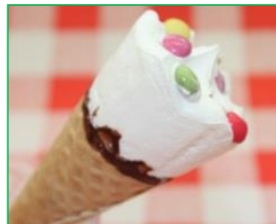

Smarties Glace 3.00